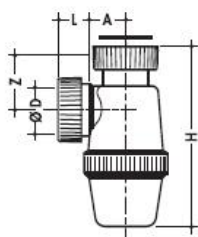

# Sanitaire | Siphons lavabos PVC-C à visser

Références : 1YF3CB – 1YF31CB – 1YFECB – 1YHECB

MODÈLE DÉPOSÉ

## Lavabos réglables, à écrous

garde d'eau : 50mm

Référence	∅	Filetage écrou
Simple		
<b>1YF3CB</b>	32	33 x 42
Avec anti vide		
<b>1YF31CB</b>	32	33 x 42

## à écrous garde d'eau : 50mm

Référence	∅	Filetage écrou	DIMENSIONS (mm)			
			H	A	L	Z
<b>1YFECB</b>	<b>32</b>	33 x 42	137	26	24	38
<b>1YHECB</b>	<b>40</b>	40 x 49	145	31	24	42