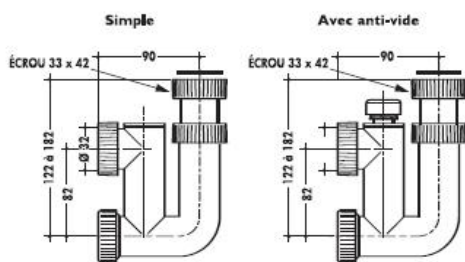

# Sanitaire | Siphons lavabos PVC-C à visser

Références : 1YF3CB – 1YF31CB – 1YFECB – 1YHECB

MODÈLE DÉPOSÉ

## Lavabos réglables, à écrous

garde d'eau : 50mm

Référence	∅	Filetage écrou
Simple		
<b>1YF3CB</b>	32	33 x 42
Avec anti vide		
<b>1YF31CB</b>	32	33 x 42

## à écrous garde d'eau : 50mm

Référence	∅	Filetage écrou	DIMENSIONS (mm)			
			H	A	L	Z
<b>1YFECB</b>	<b>32</b>	33 x 42	137	26	24	38
<b>1YHECB</b>	<b>40</b>	40 x 49	145	31	24	42

### ■ DESCRIPTION :

- Ces siphons sont entièrement injectés en PVC-C, formulation pour eau très chaude jusqu'à 90° C.
- Classement de réaction au feu M1.
- La partie inférieure (culot) se dévisse afin de permettre le nettoyage du siphon.
- Entrée femelle à visser avec joint plat et sortie femelle à visser avec joint américain.